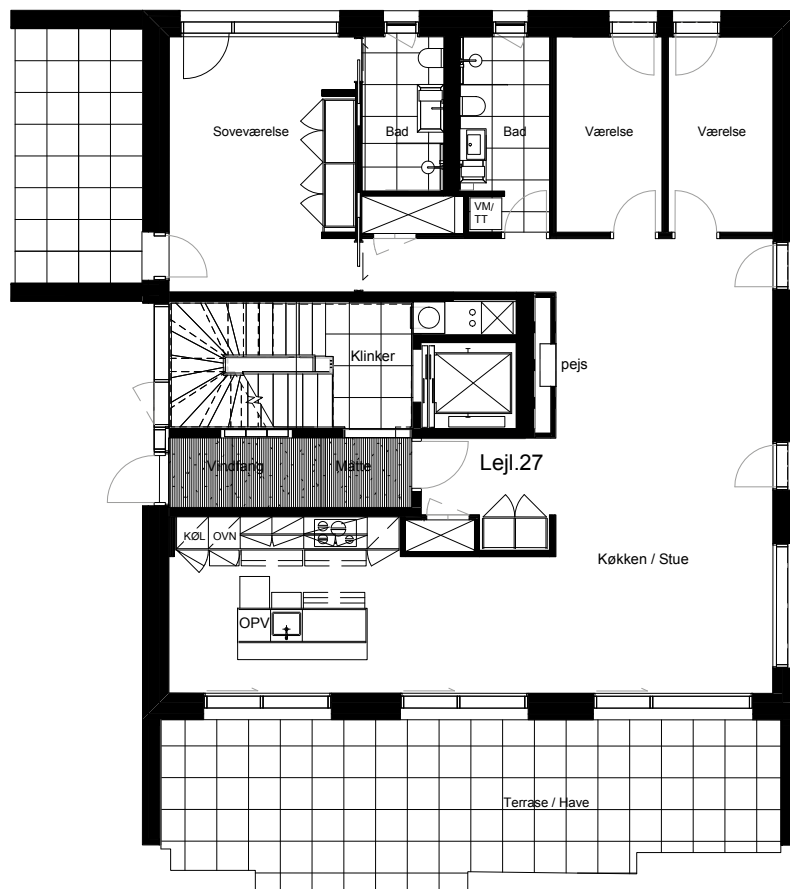

27

BYGNING 6 / BOLIG 27 / STUE
 Boligareal 160 m² / Terrasse & have 35 m²

Signaturforklaring

- Skydedør
- Pejs
- Elevator
- Teknikrum
- Affaldsskakt

Hvidevarer:

- OPV Opvaskemaskine
- Køl Kølskab
- Komfur
- Vaskemaskine/tørretumbler